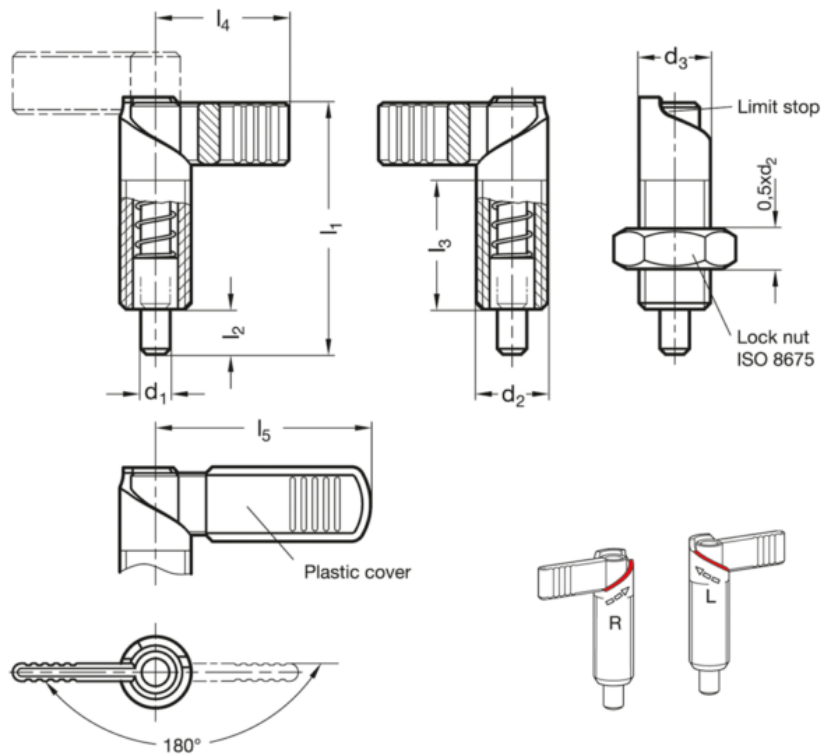

Article number: 20721510M2015RA
 Description: E+G indexing plunger
 GN 721.5-10-M20x1,5-RA

Measures

d1	= 10	l4	= 37
d2	= M20x1.5	l5	= -
d3	= 20	Weight in (g) = 130	
fjedbund	= 21		
fjedtop	= 57		
l1	= 69		
l2	= 12		
l3	= 37		